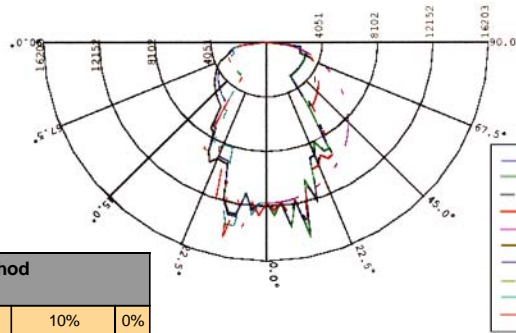

PHOTOMETRIC DATA

Catalog Number: WL HIT65448-EO1

Lamps: Six T5 HO Lamps, Rated at 5000 Lumens Each

Total Luminaire Efficiency: 90.0%

Zonal Lumen Summary			
Zone	Lumens	%Lamp	%Fixt
0-30	8624	29	32
0-40	12197	41	46
0-60	19309	64	72
0-90	26645	90	100
90-120	0	0	0
90-150	0	0	0
90-180	0	0	0
0-180	26645	90	100

Coefficients of Utilization - Zonal Cavity Method Effective Floor Reflectance 20%																		
RC	80%			70%			50%			30%			10%			0%		
RW	70%	50%	30%	10%	70%	50%	30%	10%	50%	30%	10%	50%	30%	10%	0%	0%	0%	
0	101	101	101	101	99	99	99	99	96	95	95	91	91	91	87	87	87	
1	92	88	84	81	90	86	83	80	82	80	77	79	77	75	72	72	71	
2	84	76	60	65	81	75	69	65	72	67	63	69	65	62	59	59	58	
3	76	67	60	54	74	66	59	54	63	58	53	61	56	52	50	50	49	
4	70	60	52	46	68	59	52	46	56	50	45	54	49	45	43	43	42	
5	65	54	46	40	63	53	46	40	51	45	40	49	44	39	37	37	37	
6	60	49	41	36	58	48	41	36	46	40	35	45	39	35	33	33	33	
7	56	45	37	32	55	44	37	32	43	36	32	41	36	31	30	30	30	
8	52	41	34	29	51	40	34	29	39	33	29	38	33	29	27	27	27	
9	49	38	31	26	48	38	31	26	37	31	26	36	30	26	24	24	24	
10	46	35	29	24	45	35	29	24	34	28	24	33	28	24	23	23	23	

Luminance in Candela Per Square Meter							
Angle in Deg	Avg 0 - 45	Avg 90	Avg 135	Avg 180	Avg 225	Avg 270	Avg 315
0	0	15289	15289	15289	15289	15289	15289
45	0	5437	8720	15288	8720	5437	5437
55	0	6703	9565	15288	9565	6703	6703
65	0	9097	11162	15289	11162	9097	9097
75	0	12381	13348	15286	13348	12381	12381
85	0	147	5183	15284	5095	0	74